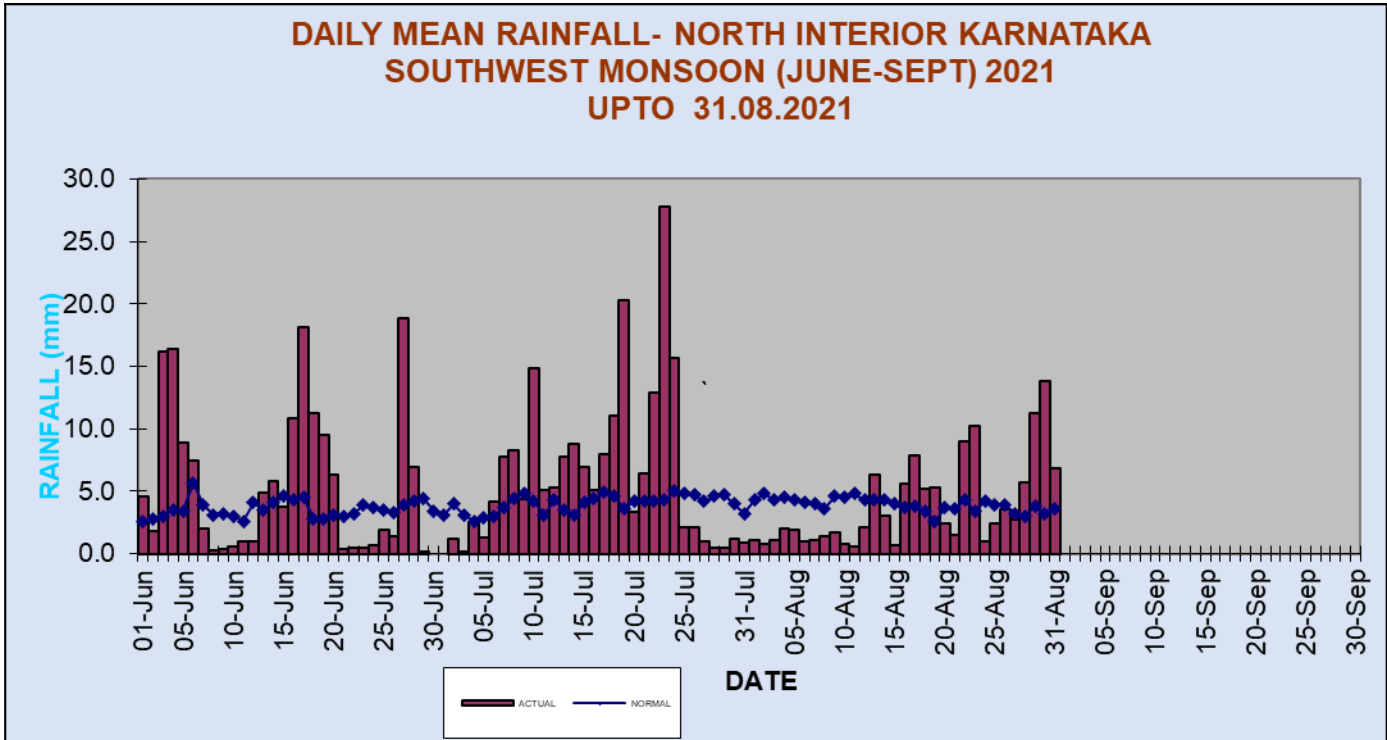

भारत सरकार

GOVERNMENT OF INDIA

भारत मौसम विज्ञान विभाग

INDIA METEOROLOGICAL DEPARTMENT

मौसम विज्ञान केंद्र, बेंगलुरु

METEOROLOGICAL CENTRE, BENGALURU

**DAILY MEAN RAINFALL - NORTH INTERIOR KARNATAKA -
SOUTHWEST MONSOON (JUNE- SEPT) 2021**